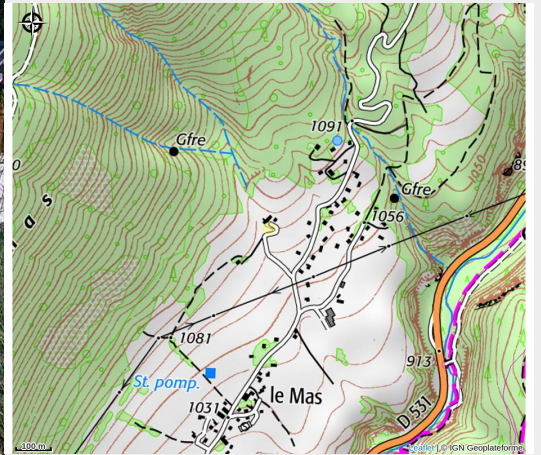

# Gîte de Pierrefeu

4 Montagnes

*Récent gîte indépendant de 55 m2 pour 5 à 7 personnes, en lisière de forêt, très calme, vue dégagée, surplombant le village de Lans-en-Vercors.*

# Situation géographique

### Accès:

De Grenoble, dir. Sassenage puis prendre la D531 après Lolette à droite au 1er croisement dir. Le Mas sur 1.6 Km au 1er croisement route sur la droite 2ème maison sur la gauche.

*Fiche mise à jour par Gîtes de France Isère le 12/06/2024*