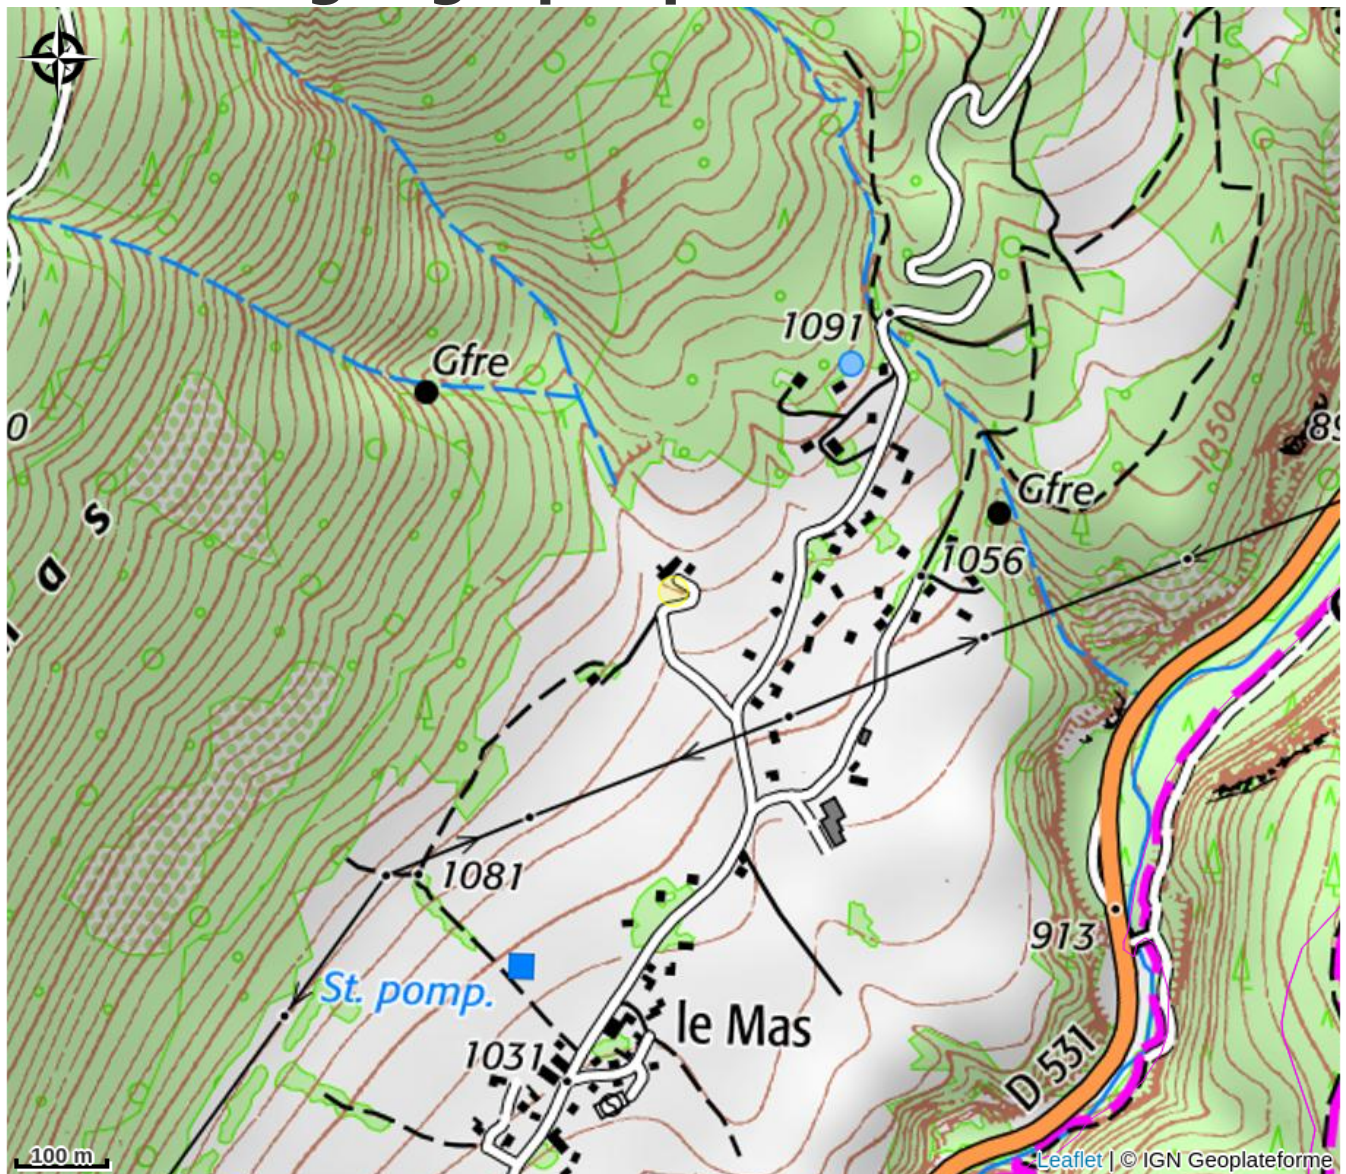

# Gîte de Pierrefeu

4 Montagnes

*Récent gîte indépendant de 55 m2 pour 5 à 7 personnes, en lisière de forêt, très calme, vue dégagée, surplombant le village de Lans-en-Vercors.*

# Situation géographique

### Ouverture:

Du 02/12/2023 au 29/11/2024, tous les jours.

Du 30/11/2024 au 28/11/2025, tous les jours.

### Accès:

De Grenoble, dir. Sassenage puis prendre la D531 après Lolette à droite au 1er croisement dir. Le Mas sur 1.6 Km au 1er croisement route sur la droite 2ème maison sur la gauche.

*Fiche mise à jour par Gîtes de France Isère le 12/06/2024*