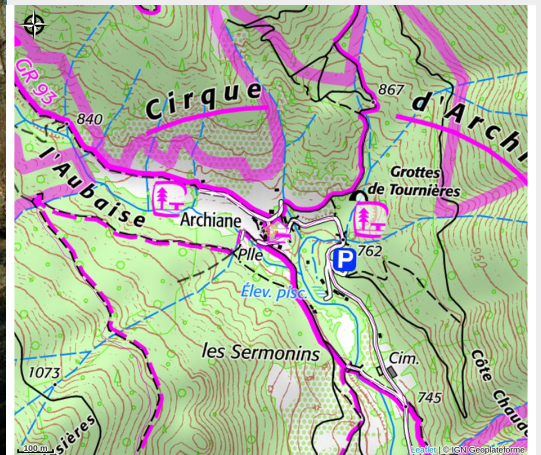

# Gîte Escapade

Diois

Crédit photo : (Clévacances)

*Maison individuelle sur 2 niveaux (rdc et 1er étage) située dans le hameau d'Archiane adossé aux falaises sud du Vercors.*

# Situation géographique