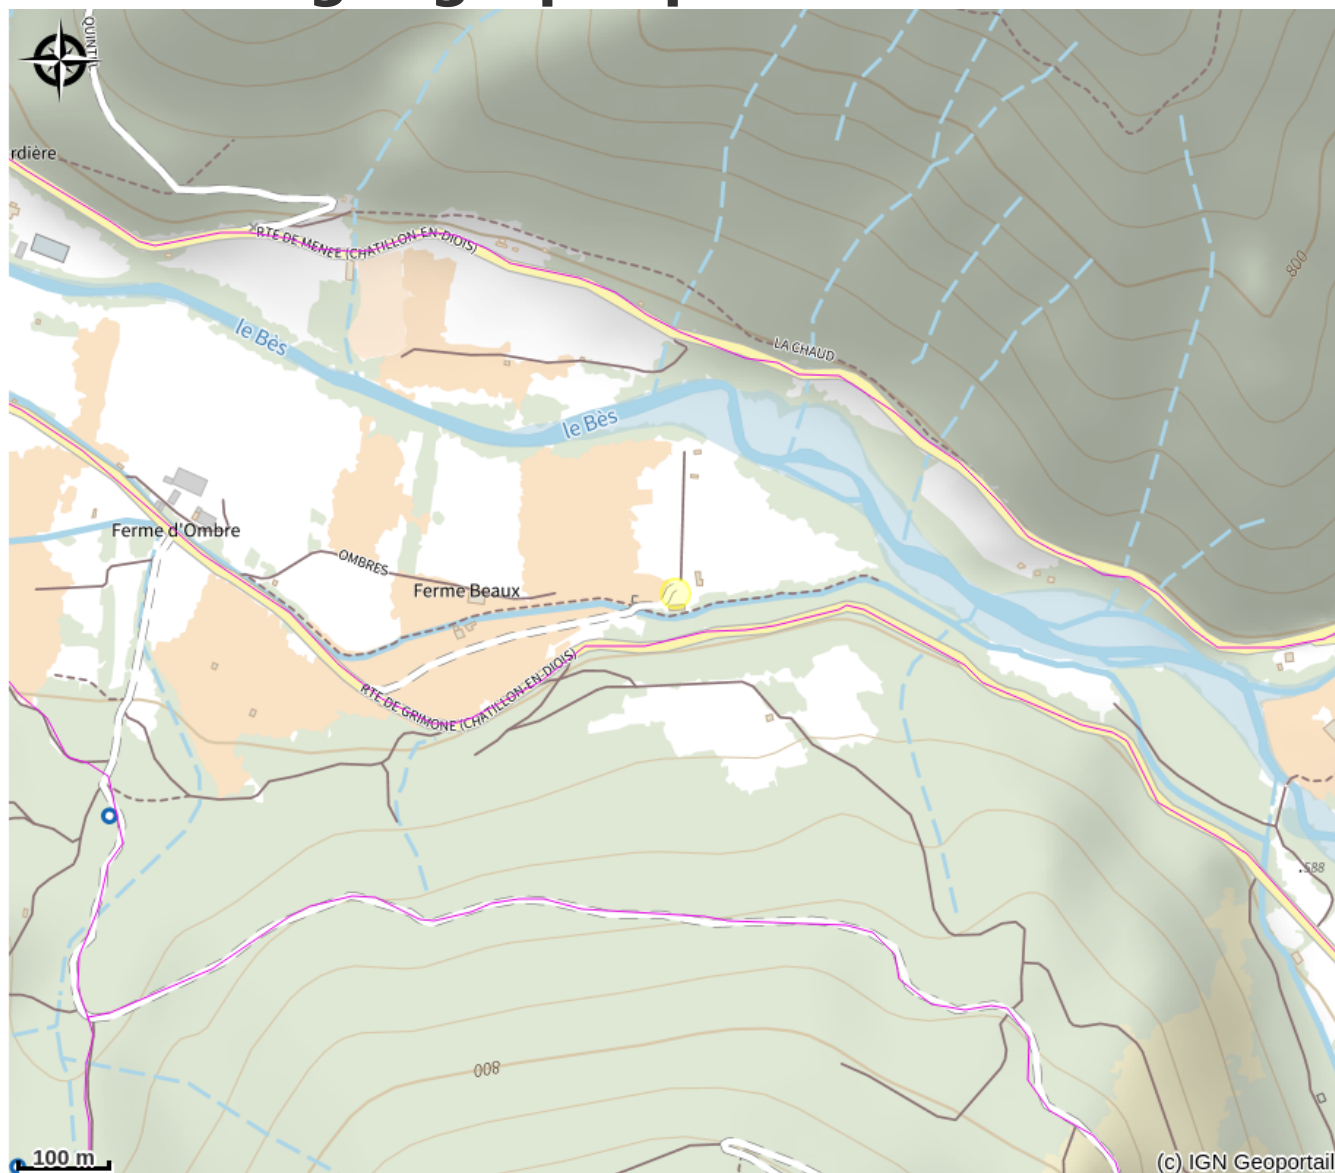

# Domaine La Pique - Tournesol

Diois

Crédit photo : intérieur sauna

*A 2 mn de Châtillon en Diois - village médiéval avec tous commerces - maison individuelle de 4 appartements - entrées indépendantes - avec piscine, un grand parc arboré bordé d'une rivière et entouré de montagnes. Vue magnifique.*

# Situation géographique

### Accès:

Le Domaine La Pique se trouve facilement par Google et Google Maps.

*Fiche mise à jour par Office de Tourisme du Pays Diois le 11/06/2024*