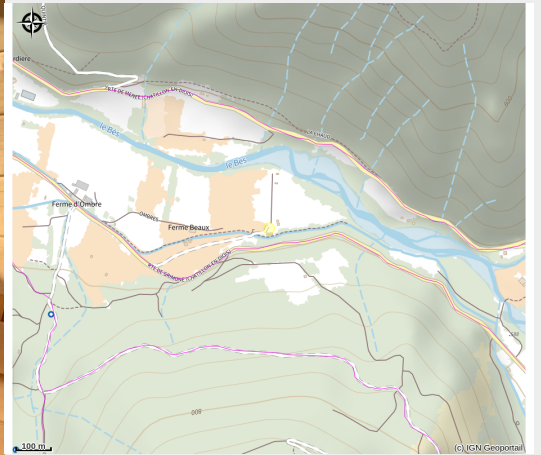

# Domaine La Pique - Tournesol

Diois

Crédit photo : intérieur sauna

*A 2 mn de Châtillon en Diois - village médiéval avec tous commerces - maison individuelle de 4 appartements - entrées indépendantes - avec piscine, un grand parc arboré bordé d'une rivière et entouré de montagnes. Vue magnifique.*

# Situation géographique

### Accès:

Le Domaine La Pique se trouve facilement par Google et Google Maps.

*Fiche mise à jour par Office de Tourisme du Pays Diois le 11/06/2024*